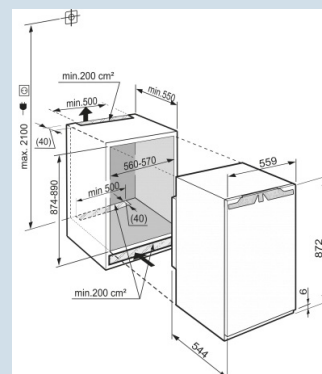

Deur wordt vanaf 30° dichtgetrokken.

Deur-op-deur montage

Ook voor extra grote 2 liter verpakkingen.

Comfort deurvakken

Temperatuur eenvoudig af te lezen.

LC digitaal temperatuursdisplay

Ruimte voor hoge karaffen of verpakkingen.

Deel- en onderschuifbaar glasplateau

Nismaat	88 cm
Deurmontage systeem	deur-op-deursysteem
Materiaal deur/deksel	Staal
Volume koelgedeelte	151 l
Energieklasse	F
Energieverbruik per jaar	119 kWh
Energieverbruik per 24 uur	0,326 kWh
Energiekosten per jaar	€ 26,-
Geluidsniveau	33 dB(A)
Geluidsniveau klasse	B
Klimaatklasse	SN-T

IK 1620
Comfort

Bio
Cool

Super
Cool

Advies verkoopprijs € 749

Afmetingen

Hoogte	87,2 - 88,8 cm
Breedte	55,9 cm
Diepte	54,4 cm
Inbouwhoogte	87,4-89 cm
Inbouwbreedte	56-57 cm
Inbouwdiepte minimaal	55 cm
Max. Meubelgewicht koeldeel	16 kg
Netto gewicht / Bruto gewicht	35,2 kg / 37,4 kg
Hoogte verpakking	931 mm
Breedte verpakking	572 mm
Diepte verpakking	622 mm

Overige

Deurscharniering	Rechts, wisselbaar
Mogelijkheid om deur op 90° te blokkeren	Ja
Deur opent maximaal op	115°
Lengte aansluitsnoer	210 cm
Flexibel instelbaar interieur	Ja
Onderdelen interieur geschikt voor vaatwasmachine	Ja
Glasplateaus en laden verwijderbaar bij deuropening 90°	Ja
Aantal draagplateaus	4
daarvan in hoogte verstelbaar	3
Materiaal draagplateau koeldeel	Glas
Afwerking draagplateau	Edelstaal
Display	LC digitaal temperatuurdisplay
Soort bedieningspaneel	Druktoets
Positie bedieningspaneel	Achter de deur
Temperatuur aanduiding van	Koelgedeelte
Kinderbeveiliging	Ja
Materiaal interieur	Kunststof wit
Stelpoten in hoogte verstelbaar	2
Extra kenmerk Nederland	7 jaar zekerheid (zie voorwaarden website)