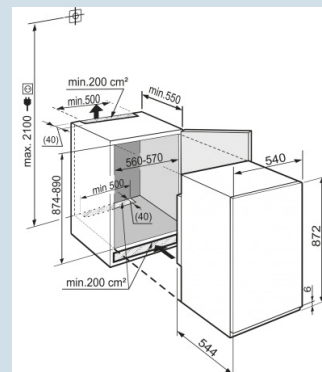

IGS 1624

Comfort

Super  
FrostFrost  
Safe  
SystemVario  
SpaceSmart  
FrostFrost  
Control

Advies verkoopprijs € 849

**Afmetingen**

Hoogte	87,2 - 88,8 cm
Breedte	54 cm
Diepte	54,4 cm
Inbouwhoogte	87,4-89 cm
Inbouwbreedte	56-57 cm
Inbouwdiepte minimaal	55 cm
Netto gewicht / Bruto gewicht	35,4 kg / 37,8 kg
Hoogte verpakking	931 mm
Breedte verpakking	555 mm
Diepte verpakking	622 mm