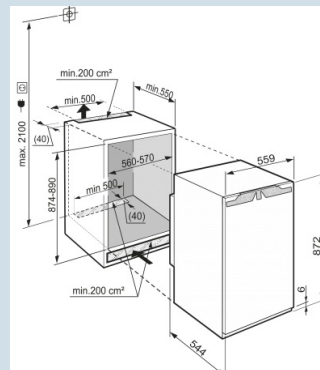

Deur wordt vanaf 30° dichtgetrokken.

Deur-op-deur montage

Nismaat
Deurmontage systeem
Volume vriesgedeelte
Energieklasse
Energieverbruik per jaar
Energieverbruik per 24 uur
Energiekosten per jaar
Geluidsniveau
Geluidsniveau klasse
Klimaatklasse
Koelmiddel

88 cm
deur-op-deursysteem
87 l
E
192 kWh
0,526 kWh
€ 42,-
37 dB(A)
C
SN-T
R600a