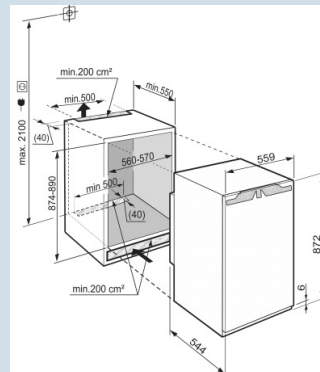

Nooit meer ontdooien

De Liebherr IGN 1624 is een zuinige inbouw diepvriestkast met zelfsluitende deur. In de vier vriesladen en op de verpakkingen vormt zich geen ijs dankzij het NoFrost systeem, met invriesautomaat, digitale temperatuurmeter en deuralarm.

Nooit meer ontdooien.
NoFrost

Temperatuur eenvoudig af te lezen.
LC digitaal temperatuursdisplay

Genoeg ruimte voor de hoogste ijstaart.
VarioSpace

Hoorbare waarschuwing bij storing.
Optisch en akoestisch temperatuuralarm

Kwaliteitscontrole na stroomstoring.
FrostControl

Supersnel invriezen.
SuperFrost

Deur kan nooit ongemerkt open blijven.
Akoestisch deuralarm

Deur wordt vanaf 30° dichtgetrokken.
Deur-op-deur montage

Nismaat	88 cm
Deurmontage systeem	deur-op-deursysteem
Volume vriesgedeelte	87 l
Energieklasse	E
Energieverbruik per jaar	192 kWh
Energieverbruik per 24 uur	0,526 kWh
Energiekosten per jaar	€ 42,-
Geluidsniveau	37 dB(A)
Geluidsniveau klasse	C
Klimaatklasse	SN-T
Koelmiddel	R600a