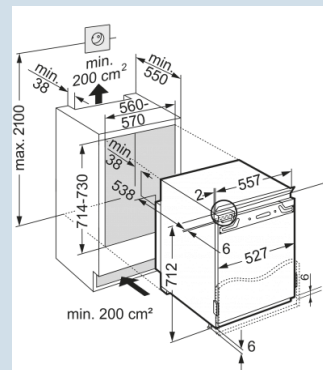

IGN 1064
Premium

No Frost

Soft System

Frost Safe System

Vario Space

Frost Control

Super Frost

Advies verkoopprijs € 1049

Nooit meer ontdooien

De Liebherr IGN 1064 is een compacte inbouw diepvrieskast met zelfsluitende deur en SoftSystem. In de drie vriesladen - waarvan 2 op rollers- en op de verpakkingen vormt zich geen ijs dankzij het NoFrost systeem, met invriesautomaat en deuralarm.

Nooit meer ontdooien.

NoFrost

Kwaliteitscontrole na stroomstoring.

FrostControl

Supersnel en efficiënt invriezen.

Hoeveelheidgestuurde SuperFrost

Genoeg ruimte voor de hoogste ijstaart.

VarioSpace

Hoorbare waarschuwing bij storing.

Optisch en akoestisch temperatuuralarm

Soepel openen en weer sluiten.

Vriesladen op rollers

Zacht sluiten garantie.

SoftSystem

Temperatuur eenvoudig af te lezen.

LC digitaal temperatuurdisplay

Langere bewaartijd bij stroomuitval.

Koude accu's

Deur kan nooit ongemerkt open blijven.

Akoestisch deuralarm

Deur wordt vanaf 30° dichtgetrokken.

Deur-op-deur montage

Nismaat
Deurmontage systeem
Volume vriesgedeelte
Energieklasse
Energieverbruik per jaar
Energieverbruik per 24 uur
Energiekosten per jaar
Geluidsniveau
Geluidsniveau klasse
Klimaatklasse
Koelmiddel

72 cm
deur-op-deursysteem
65 l
E
183 kWh
0,501 kWh
€ 40,-
36 dB(A)
C
SN-T
R600a