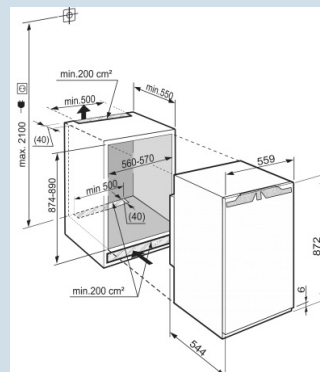

Energiezuinige inbouwvriezer

De Liebherr IG 1624 is een zuinige inbouw diepvrieskast met zelfsluitende deur. De kast heeft een handige invriesautomaat en digitale temperuuraanduiding. Het SmartFrost systeem kenmerkt zich door de gladde binnenwanden waardoor het reinigen en ontdooien sneller en makkelijker is.

Geschikt voor invriezen en bewaren.
4 sterren vriesvak

Temperatuur eenvoudig af te lezen.
LC digitaal temperatuursdisplay

Genoeg ruimte voor de hoogste ijstaart.
VarioSpace

Hoorbare waarschuwing bij storing.
Optisch en akoestisch temperatuuralarm

Kwaliteitscontrole na stroomstoring.
FrostControl

Supersnel invriezen.
SuperFrost

Deur kan nooit ongemerkt open blijven.
Akoestisch deuralarm

Deur wordt vanaf 30° dichtgetrokken.
Deur-op-deur montage

Nismaat	88 cm
Deurmontage systeem	deur-op-deursysteem
Materiaal deur/deksel	Staal
Volume vriesgedeelte	100 l
Energieklasse	E
Energieverbruik per jaar	178 kWh
Energieverbruik per 24 uur	0,487 kWh
Energiekosten per jaar	€ 39,-
Geluidsniveau	35 dB(A)
Geluidsniveau klasse	B
Klimaatklasse	SN-T