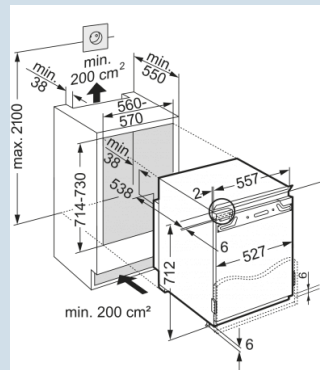

IG 1024
Comfort

Super Frost

Frost Safe System

Vario Space

Smart Frost

Frost Control

Advies verkoopprijs € 899

Compact, maar grote prestaties

De Liebherr IG 1024 is een compacte inbouw diepvrieskast met zelfsluitende deur. Het SmartFrost systeem kenmerkt zich door de gladde binnenwanden waardoor het reinigen en ontdooien sneller en makkelijker is.

Geschikt voor invriezen en bewaren.
4 sterren vriesvak

Temperatuur eenvoudig af te lezen.
LC digitaal temperatuursdisplay

Genoeg ruimte voor de hoogste ijstaart.
VarioSpace

Hoorbare waarschuwing bij storing.
Optisch en akoestisch temperatuuralarm

Kwaliteitscontrole na stroomstoring.
FrostControl

Supersnel invriezen.
SuperFrost

Deur kan nooit ongemerkt open blijven.
Akoestisch deuralarm

Deur wordt vanaf 30° dichtgetrokken.
Deur-op-deur montage

Nismaat	72 cm
Deurmontage systeem	deur-op-deursysteem
Volume vriesgedeelte	74 l
Energieklasse	E
Energieverbruik per jaar	171 kWh
Energieverbruik per 24 uur	0,468 kWh
Energiekosten per jaar	€ 38,-
Geluidsniveau	35 dB(A)
Geluidsniveau klasse	B
Klimaatklasse	SN-T
Koelmiddel	R600a