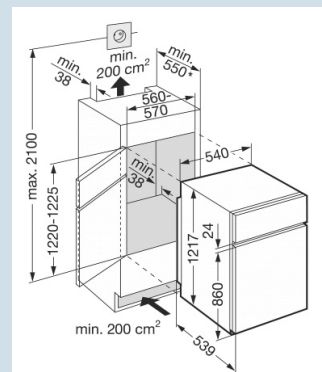

Comfort deurvakken

Ruimte voor hoge karaffen of verpakkingen.

Deel- en onderschuifbaar glasplateau

Geschikt voor invriezen en bewaren.

4 sterren vriesvak

Nismaat	122 cm
Deurmontage systeem	sleepdeur
Materiaal deur/deksel	Staal
Volume koelgedeelte	155 l
Volume vriesgedeelte	43 l
Energieklasse	F
Energieverbruik per jaar	232 kWh
Energieverbruik per 24 uur	0,635 kWh
Energiekosten per jaar	€ 51,-
Geluidsniveau	39 dB(A)
Geluidsniveau klasse	C

ICTS 2231

Comfort

Bio
CoolSmart
Frost

Advies verkoopprijs € 1149

Afmetingen

Hoogte	121,7 cm
Breedte	54 cm
Diepte	53,9 cm
Inbouwhoogte	122-122.5 cm
Inbouwbreedte	56-57 cm
Deurhoogte vriezer in mm	860
Tussenruimte koel-vries in mm	24
Inbouwdiepte minimaal	55 cm
Netto gewicht / Bruto gewicht	44 kg / 47 kg
Hoogte verpakking	1283 mm
Breedte verpakking	560 mm
Diepte verpakking	619 mm