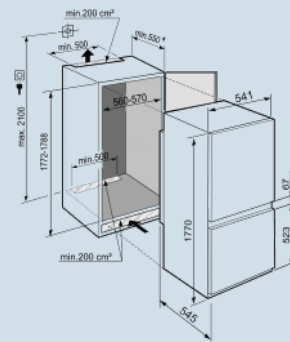

Geschikt voor invriezen en bewaren.
4 sterren vriesvak

Nismaat	178 cm
Deurmontage systeem	sleeppdeur
Materiaal deur/deksel	Staal
Volume koelgedeelte	212 l
Volume vriesgedeelte	54 l
Energieklasse	E
Energieverbruik per jaar	199 kWh
Energieverbruik per 24 uur	0,545 kWh
Energiekosten per jaar	€ 44,-
Geluidsniveau	35 dB(A)
Geluidsniveau klasse	B

LIEBHERR

Duo Cooling

Smart Device Ready

Frost Safe System

Vario Space

Smart Frost

Afmetingen

Hoogte	177 cm
Breedte	54,1 cm
Diepte	54,5 cm
Inbouwhoogte	177.2-178.8 cm
Inbouwbreedte	56-57 cm
Inbouwdiepte minimaal	55 cm
Max. Meubelgewicht koeldeel	- kg
Netto gewicht / Bruto gewicht	66,9 kg / 71,4 kg
Hoogte verpakking	1829 mm
Breedte verpakking	555 mm
Diepte verpakking	622 mm