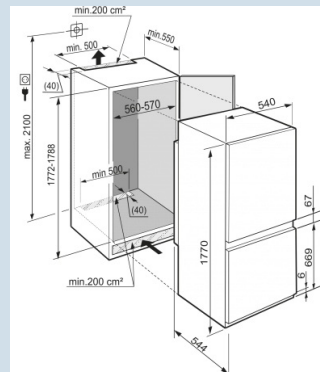

BioCool lade makkelijk te openen

Lade op rolwielletjes

Nismaat
Deurmontage systeem
Materiaal deur/deksel
Volume koelgedeelte
Volume vriesgedeelte
Energieklasse
Energieverbruik per jaar
Energieverbruik per 24 uur
Energiekosten per jaar
Geluidsniveau
Geluidsniveau klasse

178 cm
sleepdeur
Staal
194 l
81 l
E
229 kWh
0,627 kWh
€ 50,-
35 dB(A)
B