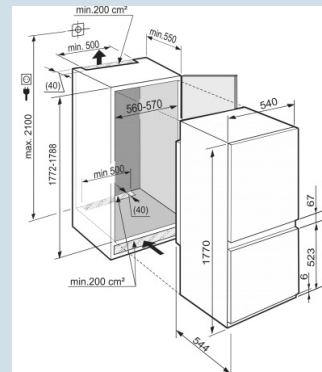

ICS 3234
Comfort

Bio Cool

Duo Cooling

Super Frost

Frost Safe System

Vario Space

Smart Frost

Power Cooling

Advies verkoopprijs € 1249

Twee gescheiden systemen, één gedachte

De Liebherr ICS 3234 met sleepdeur montagesysteem heeft een extra groot koeldeel met een kastbrede BioCool lade op rolwielletjes. Het sterke GlassLine interieur is flexibel in te delen en u kunt met DuoCooling de temperatuur van het koel- en vriesdeel apart regelen.

Houd groenten en fruit langer vers.

BioCool lade met instelbare luchtvochtigheid

Ook voor extra grote 2 liter verpakkingen.

Comfort deurvakken

Energiezuinige, heldere verlichting.

LED verlichting

Ruimte voor hoge karaffen of verpakkingen.

Deel- en onderschuifbaar glasplateau

Geschikt voor invriezen en bewaren.

4 sterren vriesvak

Supersnel invriezen.

SuperFrost

Temperatuur eenvoudig af te lezen.

LC digitaal temperatuursdisplay

Hoorbare waarschuwing bij storing.

Optisch en akoestisch temperatuuralarm

Tot 30 kg belastbaar en eenvoudig te reinigen.

GlassLine draagplateaus

BioCool lade makkelijk te openen

Lade op rolwielletjes

Nismaat	178 cm
Deurmontage systeem	sleepdeur
Materiaal deur/deksel	Staal
Volume koelgedeelte	225 l
Volume vriesgedeelte	57 l
Energieklasse	F
Energieverbruik per jaar	253 kWh
Energieverbruik per 24 uur	0,693 kWh
Energiekosten per jaar	€ 56,-
Geluidsniveau	34 dB(A)
Geluidsniveau klasse	B