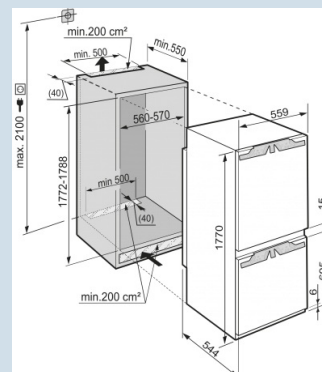

LC digitaal temperatuursdisplay

Hoorbare waarschuwing bij storing.

Optisch en akoestisch temperatuuralarm

Tot 30 kg belastbaar en eenvoudig te reinigen.

GlassLine draagplateaus

Deur wordt vanaf 30° dichtgetrokken.

Deur-op-deur montage

Nismaat	178 cm
Deurmontage systeem	deur-op-deursysteem
Materiaal deur/deksel	Staal
Volume koelgedeelte	194 l
Volume vriesgedeelte	81 l
Energieklasse	D
Energieverbruik per jaar	183 kWh
Energieverbruik per 24 uur	0,501 kWh
Energiekosten per jaar	€ 40,-
Geluidsniveau	34 dB(A)
Geluidsniveau klasse	B

Advies verkoopprijs € 1649

Afmetingen

Hoogte	177 - 178,6 cm
Breedte	55,9 cm
Diepte	54,4 cm
Inbouwhoogte	177.2-178.8 cm
Inbouwbreedte	56-57 cm
Deurhoogte vriezer in mm	695
Tussenruimte koel-vries in mm	15
Inbouwdiepte minimaal	55 cm
Max. Meubelgewicht koeldeel	17 kg
Max. Meubelgewicht vriesdeel	12 kg
Netto gewicht / Bruto gewicht	65,5 kg / 69,5 kg
Hoogte verpakking	1829 mm
Breedte verpakking	572 mm
Diepte verpakking	622 mm