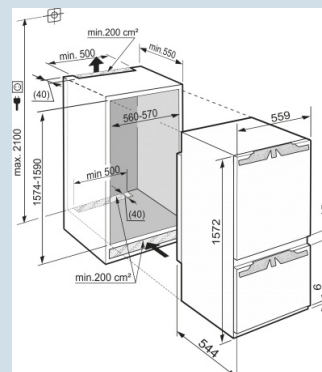

LC digitaal temperatuursdisplay

Hoorbare waarschuwing bij storing.

Optisch en akoestisch temperatuuralarm

Tot 30 kg belastbaar en eenvoudig te reinigen.

GlassLine draagplateaus

Deur wordt vanaf 30° dichtgetrokken.

Deur-op-deur montage

Nismaat	158 cm
Deurmontage systeem	deur-op-deursysteem
Materiaal deur/deksel	Staal
Volume koelgedeelte	185 l
Volume vriesgedeelte	57 l
Energieklasse	D
Energieverbruik per jaar	162 kWh
Energieverbruik per 24 uur	0,443 kWh
Energiekosten per jaar	€ 36,-
Geluidsniveau	33 dB(A)
Geluidsniveau klasse	B

Advies verkoopprijs € 1399

Afmetingen

Hoogte	157,2 - 158,8 cm
Breedte	55,9 cm
Diepte	54,4 cm
Inbouwhoogte	157,4-159 cm
Inbouwbreedte	56-57 cm
Deurhoogte vriezer in mm	549
Tussenruimte koel-vries in mm	15
Inbouwdiepte minimaal	55 cm
Max. Meubelgewicht koeldeel	16 kg
Max. Meubelgewicht vriesdeel	12 kg
Netto gewicht / Bruto gewicht	62 kg / 65,5 kg
Hoogte verpakking	1631 mm
Breedte verpakking	572 mm
Diepte verpakking	622 mm