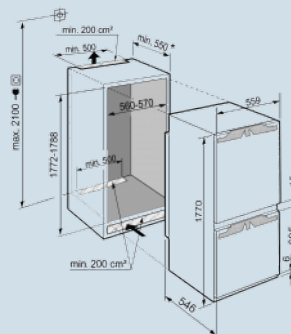

Nismaat	178 cm
Deurmontage systeem	deur-op-deursysteem
Materiaal deur/deksel	Staal
Volume koelgedeelte	183 l
Volume vriesgedeelte	71 l
Energieklasse	E
Energieverbruik per jaar	228 kWh
Energieverbruik per 24 uur	0,624 kWh
Energiekosten per jaar	€ 50,-
Geluidsniveau	34 dB(A)
Geluidsniveau klasse	B

Afmetingen

Hoogte	177 cm
Breedte	55,9 cm
Diepte	54,6 cm
Inbouwhoogte	177.2-178.8 cm
Inbouwbreedte	56-57 cm
Inbouwdiepte minimaal	55 cm
Max. Meubelgewicht koeldeel	18 kg
Max. Meubelgewicht vriesdeel	12 kg
Netto gewicht / Bruto gewicht	66 kg / 79 kg
Hoogte verpakking	1829 mm
Breedte verpakking	572 mm
Diepte verpakking	622 mm