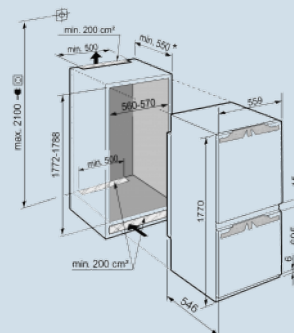

Deur wordt vanaf 30° dichtgetrokken.
Deur-op-deur montage

Ook voor extra grote 2 liter verpakkingen.
Luxe edelstalen Premium GlassLine deurvakken

Optimaal zicht ook in het donker.
LED verlichting vriesdeel

Ruimte voor hoge karaffen of verpakkingen.
Deel- en onderschuifbaar glasplateau

Nooit meer ontdooien.
NoFrost

Nismaat	178 cm
Deurmontage systeem	deur-op-deursysteem
Materiaal deur/deksel	Staal
Volume koelgedeelte	184 l
Volume vriesgedeelte	71 l
Energieklasse	D
Energieverbruik per jaar	183 kWh
Energieverbruik per 24 uur	0,501 kWh
Energiekosten per jaar	€ 40,-
Geluidsniveau	34 dB(A)
Geluidsniveau klasse	B

Hoogte	177 cm
Breedte	55,9 cm
Diepte	54,6 cm
Inbouwhoogte	177.2-178.8 cm
Inbouwbreedte	56-57 cm
Inbouwdiepte minimaal	55 cm
Max. Meubelgewicht koeldeel	18 kg
Max. Meubelgewicht vriesdeel	12 kg
Netto gewicht / Bruto gewicht	66 kg / 79 kg
Hoogte verpakking	1829 mm
Breedte verpakking	572 mm
Diepte verpakking	622 mm