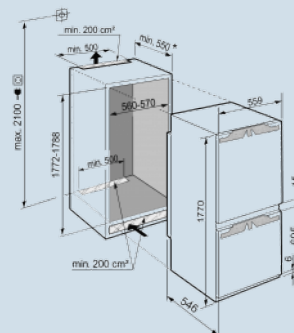

Deur wordt vanaf 30° dichtgetrokken.
Deur-op-deur montage

Ook voor extra grote 2 liter verpakkingen.
Luxe edelstalen Premium GlassLine deurvakken

Optimaal zicht ook in het donker.
LED verlichting vriesdeel

Ruimte voor hoge karaffen of verpakkingen.
Deel- en onderschuifbaar glasplateau

Nooit meer ontdooien.
NoFrost

Nismaat	178 cm
Deurmontage systeem	deur-op-deursysteem
Materiaal deur/deksel	Staal
Volume koelgedeelte	184 l
Volume vriesgedeelte	70 l
Energieklasse	D
Energieverbruik per jaar	181 kWh
Energieverbruik per 24 uur	0,495 kWh
Energiekosten per jaar	€ 40,-
Geluidsniveau	34 dB(A)
Geluidsniveau klasse	B

Advies verkoopprijs € 1799

Afmetingen

Hoogte	177 cm
Breedte	55,9 cm
Diepte	54,6 cm
Inbouwhoogte	177.2-178.8 cm
Inbouwbreedte	56-57 cm
Inbouwdiepte minimaal	55 cm
Max. Meubelgewicht koeldeel	18 kg
Max. Meubelgewicht vriesdeel	12 kg
Netto gewicht / Bruto gewicht	66 kg / 77 kg
Hoogte verpakking	1829 mm
Breedte verpakking	572 mm
Diepte verpakking	622 mm