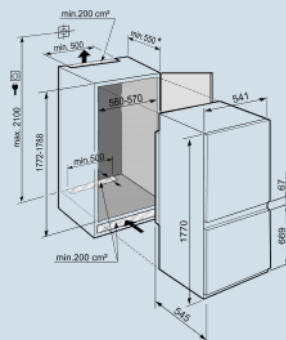

**Gelijkmatige verlichting van het koeldeel.**  
LED plafondverlichting

**Tot 30 kg belastbaar en eenvoudig te reinigen.**  
GlassLine draagplateaus

**Nooit meer ontdooien.**  
NoFrost

Nismaat	178 cm
Deurmontage systeem	sleepdeur
Volume koelgedeelte	183 l
Volume vriesgedeelte	70 l
Energieklasse	<b>F</b>
Energieverbruik per jaar	284 kWh
Energieverbruik per 24 uur	0,778 kWh
Energiekosten per jaar	€ 62,-
Geluidsniveau	35 dB(A)
Geluidsniveau klasse	B
Klimaatklasse	SN-ST

**Afmetingen**

Hoogte	177 cm
Breedte	54,1 cm
Diepte	54,5 cm
Inbouwhoogte	177,2-178,8 cm
Inbouwbreedte	56-57 cm
Inbouwdiepte minimaal	55 cm
Max. Meubelgewicht koeldeel	- kg
Netto gewicht / Bruto gewicht	64,2 kg / 68 kg
Hoogte verpakking	1829 mm
Breedte verpakking	555 mm
Diepte verpakking	622 mm