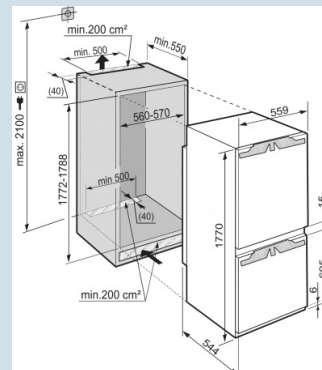

BioCool lade makkelijk te openen

Lade op rolwielotjes

Nismaat	178 cm
Deurmontage systeem	deur-op-deursysteem
Materiaal deur/deksel	Staal
Volume koelgedeelte	194 l
Volume vriesgedeelte	68 l
Energieklasse	F
Energieverbruik per jaar	280 kWh
Energieverbruik per 24 uur	0,767 kWh
Energiekosten per jaar	€ 62,-
Geluidsniveau	38 dB(A)
Geluidsniveau klasse	C