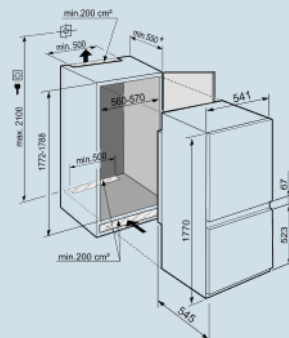

Groente, fruit, vlees en vis tot 3x langer vers.
BioFresh 0°C

Ruimte voor hoge karaffen of verpakkingen.
Deel- en onderschuifbaar glasplateau

BioFresh lade makkelijk te openen.
BioFresh (0°C) laden op telescooprails

Nismaat	178 cm
Deurmontage systeem	sleepdeur
Materiaal deur/deksel	Staal
Volume koelgedeelte	201 l
Volume vriesgedeelte	54 l
Energieklasse	D
Energieverbruik per jaar	182 kWh
Energieverbruik per 24 uur	0,498 kWh
Energiekosten per jaar	€ 40,-
Geluidsniveau	34 dB(A)
Geluidsniveau klasse	B

Afmetingen

Hoogte	177 cm
Breedte	54,1 cm
Diepte	54,5 cm
Inbouwhoogte	177.2-178.8 cm
Inbouwbreedte	56-57 cm
Inbouwdiepte minimaal	55 cm
Max. Meubelgewicht koeldeel	- kg
Netto gewicht / Bruto gewicht	68,8 kg / 72,8 kg
Hoogte verpakking	1829 mm
Breedte verpakking	555 mm
Diepte verpakking	622 mm