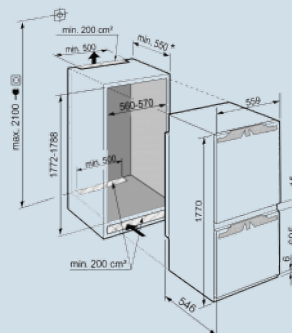

ICBNd 5163

Prime

No Frost

Ice Maker

Duo Cooling

Smart Device Ready

Soft System

Frost Safe System

Vario Space

Advies verkoopprijs € 2199

Groente, fruit, vlees en vis tot 3x langer vers.
BioFresh 0°C

Altijd voldoende ijsblokjes op voorraad.
IceMaker met vaste wateraansluiting

Serveerklaar koelen.
Uitneembare VarioBox

Langere bewaartijd bij stroomuitval.
Koude accu's

Tot 30 kg belastbaar en eenvoudig te reinigen.
GlassLine draagplateaus

Volledig uittrekbaar en zachtsluitend.
BioFreshladen met SoftTelescopic

Zacht sluiten garantie.
SoftSystem

Ook voor extra grote 2 liter verpakkingen.
Luxe edelstalen Premium GlassLine deurvakken

Optimaal zicht ook in het donker.
LED verlichting vriesdeel

Ruimte voor hoge karaffen of verpakkingen.
Deel- en onderschuifbaar glasplateau

BioFresh lade makkelijk te openen.
BioFresh (0°C) laden op telescooprails

Nooit meer ontdooien.
NoFrost

Nismaat	178 cm
Deurmontage systeem	deur-op-deursysteem
Materiaal deur/deksel	Staal
Volume koelgedeelte	175 l
Volume vriesgedeelte	71 l
Energieklasse	D
Energieverbruik per jaar	208 kWh
Energieverbruik per 24 uur	0,569 kWh
Energiekosten per jaar	€ 46,-
Geluidsniveau	34 dB(A)
Geluidsniveau klasse	B