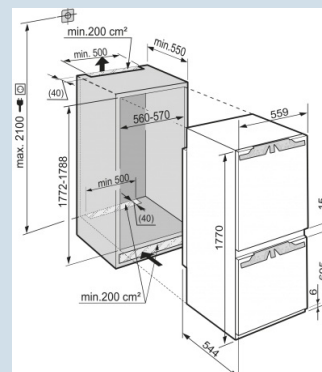

Ruimte voor hoge karaffen of verpakkingen.
Deel- en onderschuifbaar glasplateau

BioFresh lade makkelijk te openen.
BioFresh (0°C) laden op telescooprails

Deur wordt vanaf 30° dichtgetrokken.
Deur-op-deur montage

Nismaat	178 cm
Deurmontage systeem	deur-op-deursysteem
Materiaal deur/deksel	Staal
Volume koelgedeelte	179 l
Volume vriesgedeelte	68 l
Energieklasse	E
Energieverbruik per jaar	225 kWh
Energieverbruik per 24 uur	0,616 kWh
Energiekosten per jaar	€ 50,-
Geluidsniveau	38 dB(A)
Geluidsniveau klasse	C

Super Cool

Advies verkoopprijs € 1799

Afmetingen

Hoogte	177,0 - 178,6 cm
Breedte	55,9 cm
Diepte	54,4 cm
Inbouwhoogte	177.2-178.8 cm
Inbouwbreedte	56-57 cm
Deurhoogte vriezer in mm	695
Tussenruimte koel-vries in mm	15
Inbouwdiepte minimaal	55 cm
Max. Meubelgewicht koeldeel	18 kg
Max. Meubelgewicht vriesdeel	12 kg
Netto gewicht / Bruto gewicht	65,9 kg / 70,3 kg
Hoogte verpakking	1829 mm
Breedte verpakking	572 mm
Diepte verpakking	622 mm