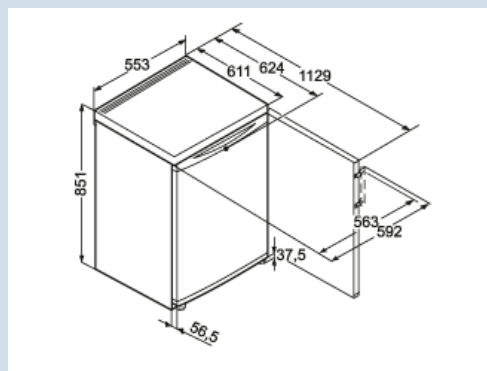

Staalgrijs / Staalgrijs
Staal
Staal
98 l
F
213 kWh
0,583 kWh
€ 47,-
39 dB(A)
C
SN-T

Gsl 1223

Comfort

Frost
ProtectSuper
FrostFrost
Safe
SystemVario
SpaceSmart
Frost

Advies verkoopprijs € 399

Afmetingen

Hoogte	85,1 cm
Breedte	55,3 cm
Diepte (incl. wandafstand)	62,4 cm
Diepte bij 90° geopende deur	112,9 cm
Breedte bij 90° geopende deur	59,4 cm
Tussenbouwbaar	Ja
Plaatsbaar tegen muur	Ja
Netto gewicht / Bruto gewicht	36,4 kg / 39 kg
Hoogte verpakking	911 mm
Breedte verpakking	567 mm
Diepte verpakking	711 mm