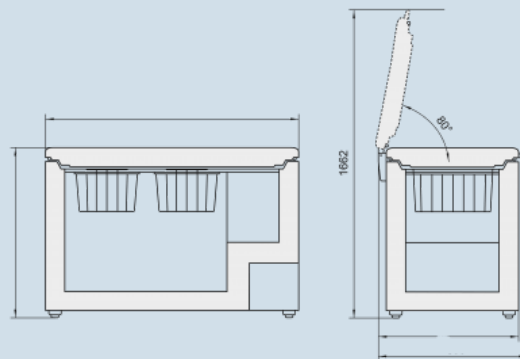

Inclusief comfortabele SoftSystem dekselsluiting

De Liebherr GTP 3656 is een energiezuinige vrieskist met verlichting en SoftSystem dekselsluiting. Het StopFrost systeem vermindert ijsvorming op de verpakkingen en zorgt dat het deksel moeiteloos kan worden geopend. Bij plaatsing in een koudere ruimte voorkomt het warmewand systeem condensvorming.

Temperatuur eenvoudig af te lezen.
LC digitaal temperatuursdisplay

Zacht sluiten garantie.
SoftSystem dekselsluiting

Deur kan nooit ongemerkt open blijven.
Akoestisch deuralarm

Langere bewaartijd bij stroomuitval.
Koude accu

Hoorbare waarschuwing bij storing.
Optisch en akoestisch temperatuuralarm

Kwaliteitscontrole na stroomstoring.
FrostControl

Geschikt voor ijskoude ruimtes (> -15°C).
FrostProtect

Supersnel en efficiënt invriezen.
Hoeveelheidgestuurde SuperFrost

Moeiteloos kort na elkaar te openen.
StopFrost

Deksel valt nooit uit zichzelf dicht.
Balansdeksel

Behuizing / Kleur deur
Materiaal deur/deksel
Volume vriesgedeelte
Energieklasse
Energieverbruik per jaar
Energieverbruik per 24 uur
Energiekosten per jaar
Energie efficiëntie index
Geluidsniveau
Geluidsniveau klasse
Klimaatklasse

Wit / Wit
Staal
352 l
D
199 kWh
0,545 kWh
€ 44,-
80
38 dB(A)
C
SN-T