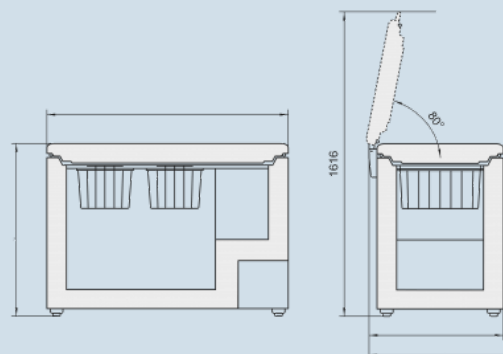

**GTP 3156**  
Premium

Frost  
ProtectStop  
FrostSuper  
FrostFrost  
ControlSoft  
System

Advies verkoopprijs € 949

**Afmetingen**

Hoogte	90,5 cm
Breedte	129,5 cm
Diepte (incl. wandafstand)	76 cm
Interieurhoogte vriesdeel	650 mm
Interieurbreedte vriesdeel	1080 (-270x270 compressor) mm
Interieurdiepte vriesdeel	450 mm
Hoogte met open deksel	1616
Diepte met open deksel	708
Netto gewicht / Bruto gewicht	60 kg / 72 kg
Hoogte verpakking	1025 mm
Breedte verpakking	1368 mm
Diepte verpakking	802 mm