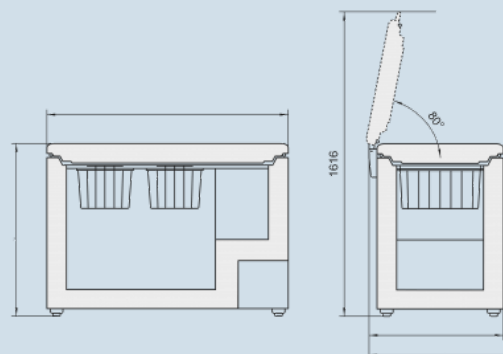

GTP 2756
PremiumFrost
ProtectStop
FrostSuper
FrostFrost
ControlSoft
System

Advies verkoopprijs € 899

Afmetingen

Hoogte	90,5 cm
Breedte	129,5 cm
Diepte (incl. wandafstand)	76 cm
Interieurhoogte vriesdeel	650 mm
Interieurbreedte vriesdeel	1040 (-270x270 compressor) mm
Interieurdiepte vriesdeel	410 mm
Hoogte met open deksel	1616
Diepte met open deksel	708
Netto gewicht / Bruto gewicht	59 kg / 72 kg
Hoogte verpakking	1025 mm
Breedte verpakking	1368 mm
Diepte verpakking	802 mm