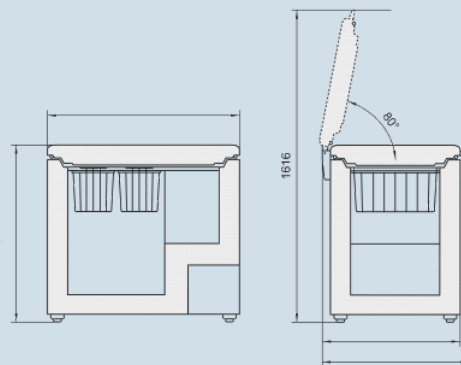

Wit / Wit
Staal
298 l
E
232 kWh
0,635 kWh
€ 51,-
100
36 dB(A)
C
SN-T

LIEBHERR

GT 3032
ComfortFrost
ProtectStop
FrostSuper
Frost

Advies verkoopprijs € 699

Afmetingen

Hoogte	90,5 cm
Breedte	100,5 cm
Diepte (incl. wandafstand)	76 cm
Interieurhoogte vriesdeel	700 mm
Interieurbreedte vriesdeel	870 (-270x270 compressor) mm
Interieurdiepte vriesdeel	520 mm
Hoogte met open deksel	1616
Diepte met open deksel	708
Netto gewicht / Bruto gewicht	46 kg / 56 kg
Hoogte verpakking	1025 mm
Breedte verpakking	1078 mm
Diepte verpakking	802 mm