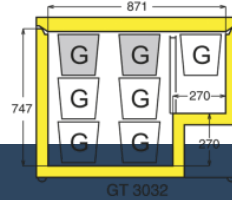

Diepvrieskist

VONMARCKEN
LABORATORY & MEDICAL EQUIPMENT