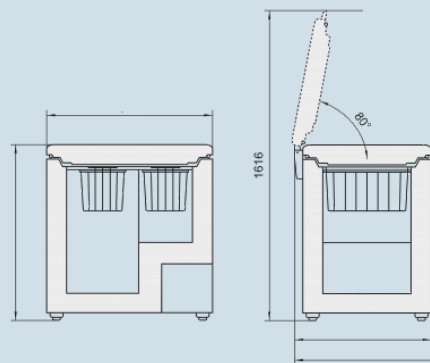

Wit / Wit  
Staal  
250 l  
E  
217 kWh  
0,594 kWh  
€ 48,-  
100  
36 dB(A)  
C  
SN-T

GT 2632  
ComfortFrost  
ProtectStop  
FrostSuper  
Frost

Advies verkoopprijs € 649

**Afmetingen**

Hoogte	90,5 cm
Breedte	87,9 cm
Diepte (incl. wandafstand)	76 cm
Interieurhoogte vriesdeel	700 mm
Interieurbreedte vriesdeel	740 (-270x270 compressor) mm
Interieurdiepte vriesdeel	520 mm
Hoogte met open deksel	1616
Diepte met open deksel	708
Netto gewicht / Bruto gewicht	43 kg / 52 kg
Hoogte verpakking	1025 mm
Breedte verpakking	952 mm
Diepte verpakking	802 mm