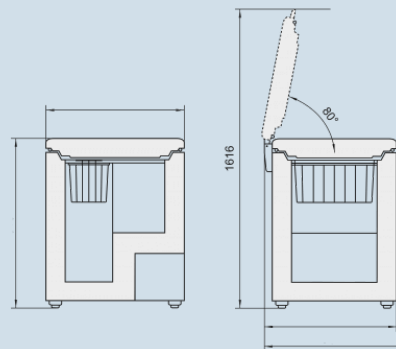

GT 2132  
ComfortFrost  
ProtectStop  
FrostSuper  
Frost

Advies verkoopprijs € 599

**Afmetingen**

Hoogte	90,5 cm
Breedte	75 cm
Diepte (incl. wandafstand)	76 cm
Interieurhoogte vriesdeel	700 mm
Interieurbreedte vriesdeel	620 (-270x270 compressor) mm
Interieurdiepte vriesdeel	520 mm
Hoogte met open deksel	1616
Diepte met open deksel	708
Netto gewicht / Bruto gewicht	39 kg / 48 kg
Hoogte verpakking	1025 mm
Breedte verpakking	842 mm
Diepte verpakking	802 mm