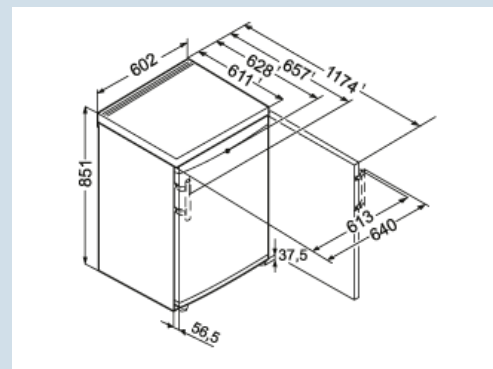

GPesf 1476
Premium

Frost Protect

Super Frost

Frost Safe System

Vario Space

Smart Frost

Frost Control

Advies verkoopprijs € 599

Design en functionaliteit gaan hand in hand

De Liebherr GPesf 1476 is een energiezuinige diepvrieskast tafelmodel met edelstaal deur en greep. Het SmartFrost systeem kenmerkt zich door de gladde binnenwanden waardoor het reinigen en ontdooien sneller en makkelijker is. Met digitale temperatuurdisplay en handige invriesautomaat. Invriezen én bewaren in elke lade.

Geschikt voor invriezen en bewaren.
4 sterren vriesvak

Supersnel en efficiënt invriezen.
Hoeveelheidgestuurde SuperFrost

Geschikt voor ijskoude ruimtes (> -15°C).
FrostProtect

Genoeg ruimte voor de hoogste ijstaart.
VarioSpace

Temperatuur eenvoudig af te lezen.
LC digitaal temperatuurdisplay

Kwaliteitscontrole na stroomstoring.
FrostControl

Hoorbare waarschuwing bij storing.
Optisch en akoestisch temperatuuralarm

Behuizing / Kleur deur
Materiaal deur/deksel
Materiaal zijwanden
Volume vriesgedeelte
Energieklasse
Energieverbruik per jaar
Energieverbruik per 24 uur
Energiekosten per jaar
Geluidsniveau
Geluidsniveau klasse
Klimaatklasse

Staalgrijs / Edelstaal
Edelstaal
Staal
103 l
E
171 kWh
0,468 kWh
€ 38,-
39 dB(A)
C
SN-T