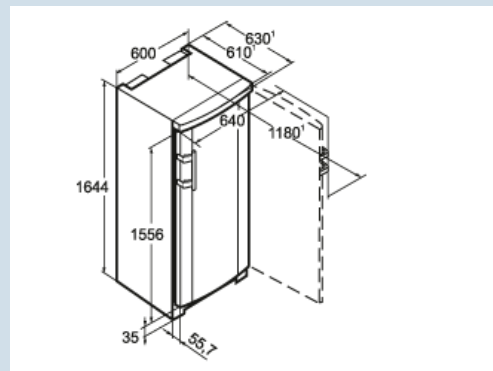

Wit / Wit
 Staal
 Staal
 225 l
F
 262 kWh
 0,717 kWh
 € 58,-
 39 dB(A)
 C
 SN-T

GP 2733

Comfort

Frost
ProtectSuper
FrostFrost
Safe
SystemVario
SpaceSmart
Frost

Advies verkoopprijs € 749

Afmetingen

Hoogte	164,4 cm
Breedte	60 cm
Diepte (incl. wandafstand)	63 cm
Diepte bij 90° geopende deur	117,8 cm
Breedte bij 90° geopende deur	63,7 cm
Tussenbouwbaar	Ja
Plaatsbaar tegen muur	Ja
Netto gewicht / Bruto gewicht	68,6 kg / 73,8 kg
Hoogte verpakking	1706 mm
Breedte verpakking	617 mm
Diepte verpakking	711 mm