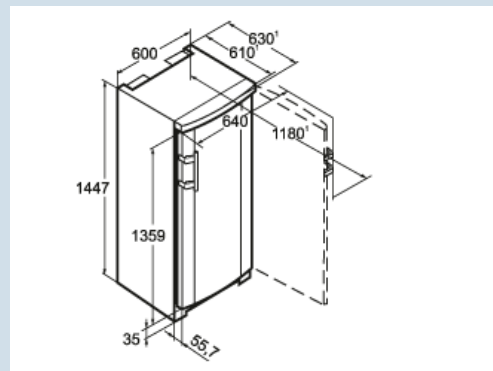

Wit / Wit
 Staal
 Staal
 192 l
F
 249 kWh
 0,682 kWh
 € 55,-
 39 dB(A)
 C
 SN-T

GP 2433

Comfort

Frost
ProtectSuper
FrostFrost
Safe
SystemVario
SpaceSmart
Frost

Advies verkoopprijs € 699

Afmetingen

Hoogte	144,7 cm
Breedte	60 cm
Diepte (incl. wandafstand)	63 cm
Diepte bij 90° geopende deur	117,8 cm
Breedte bij 90° geopende deur	63,7 cm
Tussenbouwbaar	Ja
Plaatsbaar tegen muur	Ja
Netto gewicht / Bruto gewicht	62,8 kg / 67,6 kg
Hoogte verpakking	1509 mm
Breedte verpakking	617 mm
Diepte verpakking	711 mm