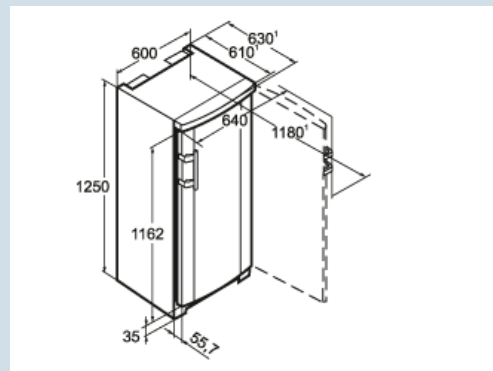

Zuinig en stil

De Liebherr GP 2033 is een 60 cm brede energiezuinige diepvrieskast met 158 liter inhoud. Het SmartFrost systeem kenmerkt zich door de gladde binnenwanden waardoor het reinigen en ontdooien sneller en makkelijker is. Met handige invriesautomaat, alarm en ruimte voor hoge verpakkingen. Invriezen én bewaren in elke lade.

Geschikt voor invriezen en bewaren.
4 sterren vriesvak

Geschikt voor ijskoude ruimtes (> -15°C).
FrostProtect

Supersnel invriezen.
SuperFrost

Temperatuur eenvoudig af te lezen.
LC digitaal temperatuurdisplay

Genoeg ruimte voor de hoogste ijstaart.
VarioSpace

Behuizing / Kleur deur
Materiaal deur/deksel
Materiaal zijwanden
Volume vriesgedeelte
Energieklasse
Energieverbruik per jaar
Energieverbruik per 24 uur
Energiekosten per jaar
Geluidsniveau
Geluidsniveau klasse
Klimaatklasse

Wit / Wit
Staal
Staal
158 l
F
235 kWh
0,643 kWh
€ 52,-
39 dB(A)
C
SN-T