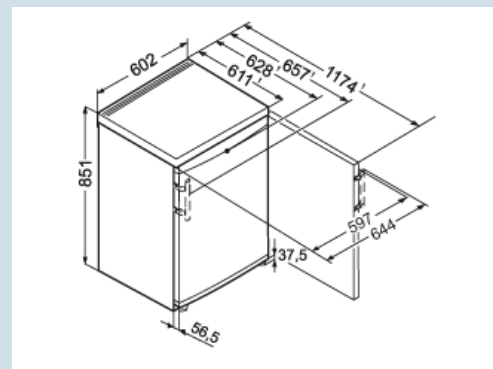

GP 1476
Premium

Frost
Protect

Super
Frost

Frost
Safe
System

Vario
Space

Smart
Frost

Frost
Control

Advies verkoopprijs € 449

12 verse broden invriezen en bewaren. Het kan.

De Liebherr GP 1476 is een energiezuinige diepvrieskast tafelmodel, met 103 liter inhoud. Het SmartFrost systeem kenmerkt zich door de gladde binnenwanden waardoor het reinigen en ontdooien sneller en makkelijker is. Met digitale temperatuurdisplay en handige invriesautomaat. Invriezen én bewaren in elke lade.

Geschikt voor invriezen en bewaren.

4 sterren vriesvak

Supersnel en efficiënt invriezen.

Hoeveelheidgestuurde SuperFrost

Geschikt voor ijskoude ruimtes (> -15°C).

FrostProtect

Genoeg ruimte voor de hoogste ijstaart.

VarioSpace

Temperatuur eenvoudig af te lezen.

LC digitaal temperatuurdisplay

Kwaliteitscontrole na stroomstoring.

FrostControl

Hoorbare waarschuwing bij storing.

Optisch en akoestisch temperatuuralarm

Behuizing / Kleur deur
Materiaal deur/deksel
Materiaal zijwanden
Volume vriesgedeelte
Energieklasse
Energieverbruik per jaar
Energieverbruik per 24 uur
Energiekosten per jaar
Geluidsniveau
Geluidsniveau klasse
Klimaatklasse

Wit / Wit
Staal
Staal
103 l
E
171 kWh
0,468 kWh
€ 38,-
39 dB(A)
C
SN-T