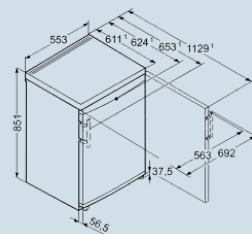

Wit / Wit
Staal
Staal
103 l
E
171 kWh
0,468 kWh
€ 38,-
39 dB(A)
C
SN-T

GP 1376
PremiumFrost
ProtectSuper
FrostFrost
Safe
SystemVario
SpaceSmart
FrostFrost
Control

Advies verkoopprijs € 399

Afmetingen

Hoogte	85,1 cm
Breedte	55,3 cm
Diepte (incl. wandafstand)	62,4 cm
Diepte bij 90° geopende deur	112,9 cm
Breedte bij 90° geopende deur	59,2 cm
Tussenbouwbaar	Ja
Plaatsbaar tegen muur	Ja
Netto gewicht / Bruto gewicht	39,3 kg / 41,9 kg
Hoogte verpakking	911 mm
Breedte verpakking	567 mm
Diepte verpakking	711 mm