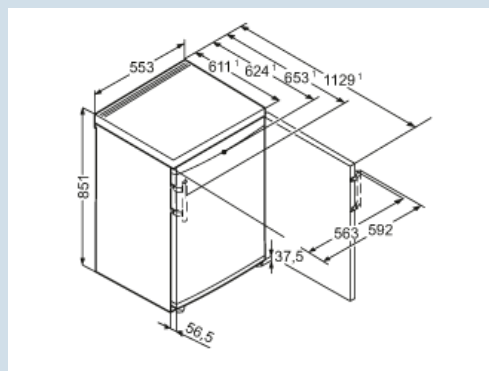

Wit / Wit
Staal
Staal
98 l
E
170 kWh
0,465 kWh
€ 37,-
39 dB(A)
C
SN-T

GP 1213

Comfort

Frost
ProtectSuper
FrostFrost
Safe
SystemVario
SpaceSmart
Frost

Advies verkoopprijs € 359

Afmetingen

Hoogte	85,1 cm
Breedte	55,3 cm
Diepte (incl. wandafstand)	62,4 cm
Diepte bij 90° geopende deur	112,9 cm
Breedte bij 90° geopende deur	59,2 cm
Tussenbouwbaar	Ja
Plaatsbaar tegen muur	Ja
Netto gewicht / Bruto gewicht	35,7 kg / 38,3 kg
Hoogte verpakking	911 mm
Breedte verpakking	567 mm
Diepte verpakking	711 mm