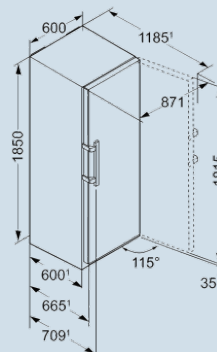

Staalgrijs / Edelstaal  
Edelstaal  
Staal  
277 l  
E  
248 kWh  
0,679 kWh  
€ 55,-  
38 dB(A)  
C  
SN-T

**GNeF 4335**  
Comfort

Advies verkoopprijs € 1349

**Afmetingen**

Hoogte	185 cm
Breedte	60 cm
Diepte (incl. wandafstand)	66,5 cm
Diepte bij 90° geopende deur	123 cm
Breedte bij 90° geopende deur	64 cm
Tussenbouwbaar	Ja
Plaatsbaar tegen muur	Ja
Netto gewicht / Bruto gewicht	79 kg / 83,7 kg
Hoogte verpakking	1927 mm
Breedte verpakking	615 mm
Diepte verpakking	751 mm