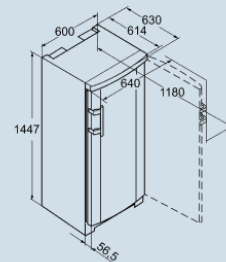

Staalgrijs / Edelstaal
Edelstaal
Staal
195 l
F
275 kWh
0,753 kWh
€ 61,-
41 dB(A)
C
SN-T

GNPef 2313

Comfort

No
FrostSuper
FrostFrost
Safe
SystemVario
Space

Advies verkoopprijs € 799

Afmetingen

Hoogte	144,7 cm
Breedte	60 cm
Diepte (incl. wandafstand)	63 cm
Diepte bij 90° geopende deur	118 cm
Breedte bij 90° geopende deur	64 cm
Tussenbouwbaar	Ja
Plaatsbaar tegen muur	Ja
Netto gewicht / Bruto gewicht	57,2 kg / 61,8 kg
Hoogte verpakking	1515 mm
Breedte verpakking	617 mm
Diepte verpakking	711 mm