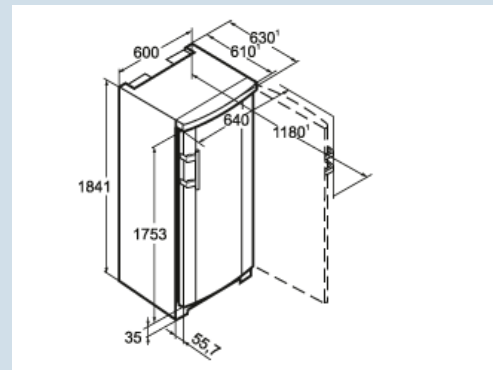

GNP 3056
Premium

No Frost

Super Frost

Frost Safe System

Vario Space

Frost Control

Smart Grid Ready

Advies verkoopprijs € 949

Verlichte vriesladen

De Liebherr GNP 3056 is een 60 cm brede en energiezuinige diepvrieskast met 269 liter inhoud. Premium model met LED verlichting, tiptoetsbediening, 2 koude accu's en tijdgestuurde invriesautomaat. Dankzij het NoFrost systeem hoeft u nooit meer te ontdooien.

Nooit meer ontdooien.
NoFrost

Supersnel en efficiënt invriezen.
Hoeveelheidgestuurde SuperFrost

Kwaliteitscontrole na stroomstoring.
FrostControl

Genoeg ruimte voor de hoogste ijstaart.
VarioSpace

Temperatuur eenvoudig af te lezen.
LC digitaal temperatuurdisplay

Optimaal zicht ook in het donker.
LED verlichting vriesdeel

Deur kan nooit ongemerkt open blijven.
Akoestisch deuralarm

Langere bewaartijd bij stroomuitval.
Koude accu's

Behuizing / Kleur deur
Materiaal deur/deksel
Materiaal zijwanden
Volume vriesgedeelte
Energieklasse
Energieverbruik per jaar
Energieverbruik per 24 uur
Energiekosten per jaar
Geluidsniveau
Geluidsniveau klasse
Klimaatklasse

Wit / Wit
Staal
Staal
269 l
F
307 kWh
0,841 kWh
€ 68,-
41 dB(A)
C
SN-T