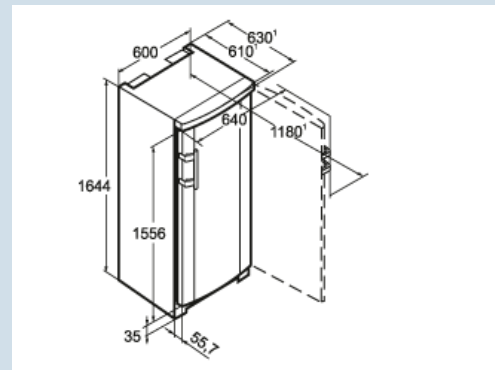

GNP 2756
Premium

No Frost

Super Frost

Frost Safe System

Vario Space

Frost Control

Smart Grid Ready

Advies verkoopprijs € 899

Verlichte vriesladen

De Liebherr GNP 2756 is een 60 cm brede en energiezuinige diepvrieskast met 232 liter inhoud. Premium model met LED verlichting, tiptoetsbediening, 2 koude accu's en tijdgestuurde invriesautomaat. Dankzij het NoFrost systeem hoeft u nooit meer te ontdooien.

Nooit meer ontdooien.
NoFrost

Supersnel en efficiënt invriezen.
Hoeveelheidgestuurde SuperFrost

Kwaliteitscontrole na stroomstoring.
FrostControl

Genoeg ruimte voor de hoogste ijstaart.
VarioSpace

Temperatuur eenvoudig af te lezen.
LC digitaal temperatuurdisplay

Optimaal zicht ook in het donker.
LED verlichting vriesdeel

Deur kan nooit ongemerkt open blijven.
Akoestisch deuralarm

Langere bewaartijd bij stroomuitval.
Koude accu's

Behuizing / Kleur deur
Materiaal deur/deksel
Materiaal zijwanden
Volume vriesgedeelte
Energieklasse
Energieverbruik per jaar
Energieverbruik per 24 uur
Energiekosten per jaar
Geluidsniveau
Geluidsniveau klasse
Klimaatklasse

Wit / Wit
Staal
Staal
232 l
F
291 kWh
0,797 kWh
€ 64,-
41 dB(A)
C
SN-T