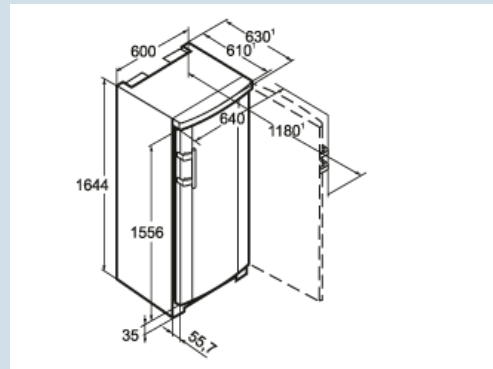

Wit / Wit
Staal
Staal
232 l
F
291 kWh
0,797 kWh
€ 64,-
41 dB(A)
C
SN-T

GNP 2713

Comfort

No
FrostSuper
FrostFrost
Safe
SystemVario
Space

Advies verkoopprijs € 799

Afmetingen

Hoogte	164,4 cm
Breedte	60 cm
Diepte (incl. wandafstand)	63 cm
Diepte bij 90° geopende deur	118 cm
Breedte bij 90° geopende deur	64 cm
Tussenbouwbaar	Ja
Plaatsbaar tegen muur	Ja
Netto gewicht / Bruto gewicht	63,6 kg / 68,8 kg
Hoogte verpakking	1712 mm
Breedte verpakking	615 mm
Diepte verpakking	709 mm