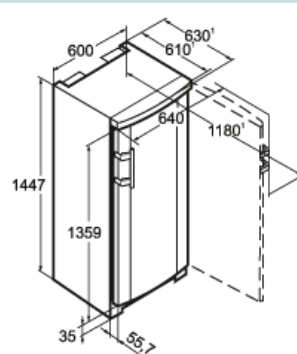

GNP 2356
Premium

No Frost

Super Frost

Frost Safe System

Vario Space

Frost Control

Smart Grid Ready

Advies verkoopprijs € 749

Verlichte vriesladen

De Liebherr GNP 2356 is een 60 cm brede en energiezuinige diepvrieskast met 195 liter inhoud. Premium model met LED verlichting, tiptoetsbediening, 2 koude accu's en tijdgestuurde invriesautomaat. Dankzij het NoFrost systeem hoeft u nooit meer te ontdooien.

Nooit meer ontdooien.
NoFrost

Supersnel en efficiënt invriezen.
Hoeveelheidgestuurde SuperFrost

Kwaliteitscontrole na stroomstoring.
FrostControl

Genoeg ruimte voor de hoogste ijstaart.
VarioSpace

Temperatuur eenvoudig af te lezen.
LC digitaal temperatuurdisplay

Optimaal zicht ook in het donker.
LED verlichting vriesdeel

Deur kan nooit ongemerkt open blijven.
Akoestisch deuralarm

Langere bewaartijd bij stroomuitval.
Koude accu's

Behuizing / Kleur deur
Materiaal deur/deksel
Materiaal zijwanden
Volume vriesgedeelte
Energieklasse
Energieverbruik per jaar
Energieverbruik per 24 uur
Energiekosten per jaar
Geluidsniveau
Geluidsniveau klasse
Klimaatklasse

Wit / Wit
Staal
Staal
195 l
F
275 kWh
0,753 kWh
€ 61,-
41 dB(A)
C
SN-T