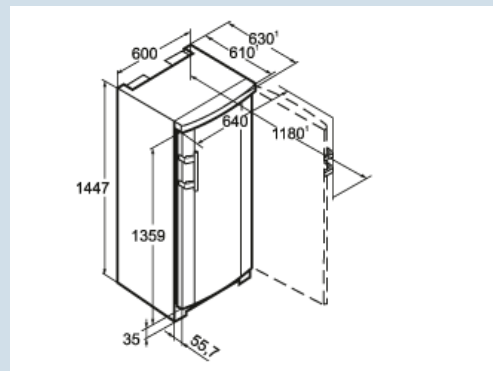

GNP 2313

Comfort

No Frost

Super Frost

Frost Safe System

Vario Space

Advies verkoopprijs € 649

Nooit meer ontdooien

De Liebherr GNP 2313 is een energiezuinige diepvrieskast met 195 liter inhoud. Met invriesautomaat, temperatuur- en deuralarm en variabele ruimte voor hoge verpakkingen. Dankzij het NoFrost systeem hoeft u nooit meer te ontdooien en heeft u géén ijsvorming op de verpakkingen of in de laden.

Nooit meer ontdooien.

NoFrost

Deur kan nooit ongemerkt open blijven.

Akoestisch deuralarm

Supersnel invriezen.

SuperFrost

Temperatuur eenvoudig af te lezen.

LC digitaal temperatuurdisplay

Genoeg ruimte voor de hoogste ijstaart.

VarioSpace

Behuizing / Kleur deur
Materiaal deur/deksel
Materiaal zijwanden
Volume vriesgedeelte
Energieklasse
Energieverbruik per jaar
Energieverbruik per 24 uur
Energiekosten per jaar
Geluidsniveau
Geluidsniveau klasse
Klimaatklasse

Wit / Wit
Staal
Staal
195 l
F
275 kWh
0,753 kWh
€ 61,-
41 dB(A)
C
SN-T