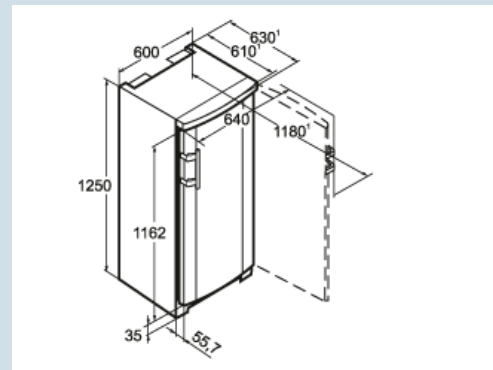

GNP 1956
Premium

No Frost

Super Frost

Frost Safe System

Vario Space

Frost Control

Smart Grid Ready

Advies verkoopprijs € 699

Verlichte vriesladen

De Liebherr GNP 1956 is een 60 cm brede en energiezuinige diepvrieskast met 158 liter inhoud. Premium model met LED verlichting, tiptoetsbediening, 2 koude accu's en tijdgestuurde invriesautomaat. Dankzij het NoFrost systeem hoeft u nooit meer te ontdooien.

Nooit meer ontdooien.
NoFrost

Supersnel en efficiënt invriezen.
Hoeveelheidgestuurde SuperFrost

Kwaliteitscontrole na stroomstoring.
FrostControl

Genoeg ruimte voor de hoogste ijstaart.
VarioSpace

Temperatuur eenvoudig af te lezen.
LC digitaal temperatuurdisplay

Optimaal zicht ook in het donker.
LED verlichting vriesdeel

Deur kan nooit ongemerkt open blijven.
Akoestisch deuralarm

Langere bewaartijd bij stroomuitval.
Koude accu's

Behuizing / Kleur deur
Materiaal deur/deksel
Materiaal zijwanden
Volume vriesgedeelte
Energieklasse
Energieverbruik per jaar
Energieverbruik per 24 uur
Energiekosten per jaar
Geluidsniveau
Geluidsniveau klasse
Klimaatklasse

Wit / Wit
Staal
Staal
158 l
F
258 kWh
0,706 kWh
€ 57,-
41 dB(A)
C
SN-T