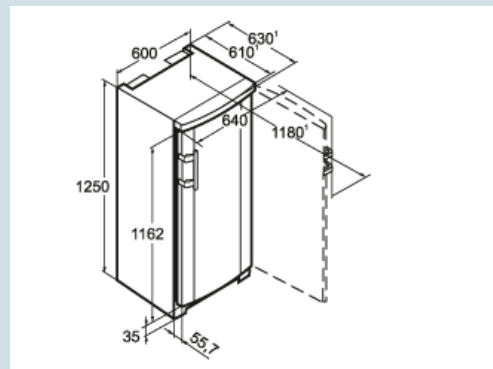

Wit / Wit
Staal
Staal
158 l
F
258 kWh
0,706 kWh
€ 57,-
40 dB(A)
C
SN-T

GNP 1913

Comfort

No
FrostSuper
FrostFrost
Safe
SystemVario
Space

Advies verkoopprijs € 599

Afmetingen

Hoogte	125 cm
Breedte	60 cm
Diepte (incl. wandafstand)	63 cm
Diepte bij 90° geopende deur	118 cm
Breedte bij 90° geopende deur	64 cm
Tussenbouwbaar	Ja
Plaatsbaar tegen muur	Ja
Netto gewicht / Bruto gewicht	49,8 kg / 54 kg
Hoogte verpakking	1318 mm
Breedte verpakking	617 mm
Diepte verpakking	711 mm