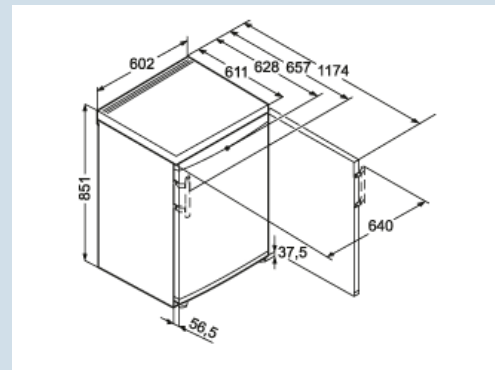

Wit / Wit
Staal
Staal
99l
E
186 kWh
0,509 kWh
€ 41,-
39 dB(A)
C
SN-ST

GNP 1066
PremiumNo
FrostSuper
FrostFrost
Safe
SystemVario
SpaceFrost
Control

Advies verkoopprijs € 599

Afmetingen

Hoogte	85,1 cm
Breedte	60,2 cm
Diepte (incl. wandafstand)	62,8 cm
Diepte bij 90° geopende deur	117,6 cm
Breedte bij 90° geopende deur	64 cm
Tussenbouwbaar	Ja
Plaatsbaar tegen muur	Ja
Netto gewicht / Bruto gewicht	42,1 kg / 44,8 kg
Hoogte verpakking	911 mm
Breedte verpakking	617 mm
Diepte verpakking	711 mm