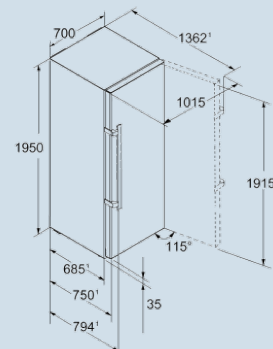

GN 5235
Comfort

BLU
Performance

No Frost

Smart Device Ready

Super Frost

Frost Safe System

Vario Space

Frost Control

Advies verkoopprijs € 1399

Handig én zuinig

De GN 5235 BluPerformance is een 70 cm brede diepvrieskast met 370 liter inhoud. Dankzij het NoFrost systeem hoeft u nooit meer te ontdooien, géén ijsvorming op de verpakkingen of in de laden. Met invriesautomaat, LED verlichting, statusindicator en variabele ruimte voor hoge verpakkingen. Energieklasse A+++

Nooit meer ontdooien.
NoFrost

Volledig stofvrij.
Vlakke aluminium achterwand

Optimaal zicht ook in het donker.
LED verlichting vriesdeel

Deur kan nooit ongemerkt open blijven.
Akoestisch deuralarm

Langere bewaartijd bij stroomuitval.
Koude accu

Alle functies eenvoudig in te stellen.
2,4 inch display

Altijd zicht op een goede werking.
Statusindicator

Kwaliteitscontrole na stroomstoring.
FrostControl

Genoeg ruimte voor de hoogste ijstaart.
VarioSpace

Supersnel invriezen.
SuperFrost

Behuizing / Kleur deur
Materiaal deur/deksel
Materiaal zijwanden
Volume vriesgedeelte
Energieklasse
Energieverbruik per jaar
Energieverbruik per 24 uur
Energiekosten per jaar
Geluidsniveau
Geluidsniveau klasse
Klimaatklasse

Wit / Wit
Staal
Staal
370 l
D
224 kWh
0,613 kWh
€ 49,-
38 dB(A)
C
SN-T