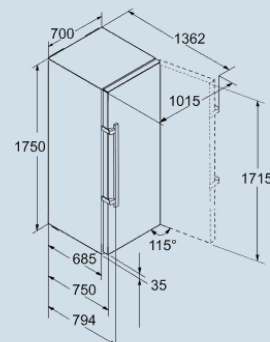

GN 4635
Comfort

BLU
Performance

No Frost

Smart Device Ready

Super Frost

Frost Safe System

Vario Space

Frost Control

Advies verkoopprijs € 1299

Handig én zuinig

De GN 4635 BluPerformance is een 70 cm brede diepvrieskast met 320 liter inhoud. Dankzij het NoFrost systeem hoeft u nooit meer te ontdooien, géén ijsvorming op de verpakkingen of in de laden. Met invriesautomaat, LED verlichting, statusindicator en variabele ruimte voor hoge verpakkingen. Energieklasse A+++

Nooit meer ontdooien.
NoFrost

Volledig stofvrij.
Vlakke aluminium achterwand

Optimaal zicht ook in het donker.
LED verlichting vriesdeel

Deur kan nooit ongemerkt open blijven.
Akoestisch deuralarm

Langere bewaartijd bij stroomuitval.
Koude accu

Alle functies eenvoudig in te stellen.
2,4 inch display

Altijd zicht op een goede werking.
Statusindicator

Kwaliteitscontrole na stroomstoring.
FrostControl

Genoeg ruimte voor de hoogste ijstaart.
VarioSpace

Supersnel invriezen.
SuperFrost

Behuizing / Kleur deur
Materiaal deur/deksel
Materiaal zijwanden
Volume vriesgedeelte
Energieklasse
Energieverbruik per jaar
Energieverbruik per 24 uur
Energiekosten per jaar
Geluidsniveau
Geluidsniveau klasse
Klimaatklasse

Wit / Wit
Staal
Staal
320 l
D
210 kWh
0,575 kWh
€ 46,-
38 dB(A)
C
SN-T