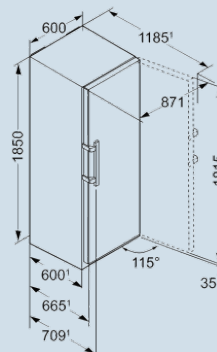

GN 4335
Comfort

BLU
Performance

No Frost

Smart Device Ready

Super Frost

Frost Safe System

Vario Space

Frost Control

Advies verkoopprijs € 1249

Vriezen in stijl

Deze NoFrost vrieskast hoeft u nooit meer te ontdooien. De grote vriesladen bieden veel ruimte en de platte lade onderin is ideaal voor kleine producten en ijsjes. En staat de kast in het donker, dan schijnt er LED verlichting van bovenaf in de uitgetrokken lade. De LED statusindicator geeft zonder de deur te hoeven openen aan of het apparaat naar wens functioneert.

Nooit meer ontdooien.
NoFrost

Volledig stofvrij.
Vlakke aluminium achterwand

Optimaal zicht ook in het donker.
LED verlichting vriesdeel

Deur kan nooit ongemerkt open blijven.
Akoestisch deuralarm

Langere bewaartijd bij stroomuitval.
Koude accu

Alle functies eenvoudig in te stellen.
2,4 inch display

Altijd zicht op een goede werking.
Statusindicator

Kwaliteitscontrole na stroomstoring.
FrostControl

Genoeg ruimte voor de hoogste ijstaart.
VarioSpace

Supersnel invriezen.
SuperFrost

Behuizing / Kleur deur
Materiaal deur/deksel
Materiaal zijwanden
Volume vriesgedeelte
Energieklasse
Energieverbruik per jaar
Energieverbruik per 24 uur
Energiekosten per jaar
Geluidsniveau
Geluidsniveau klasse
Klimaatklasse

Wit / Wit
Staal
Staal
277 l
E
248 kWh
0,679 kWh
€ 55,-
38 dB(A)
C
SN-T