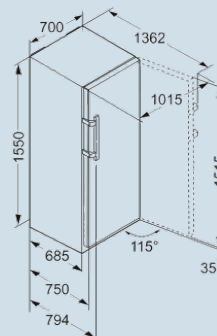

GN 4135
Comfort

BLU
Performance

No Frost

Smart Device Ready

Super Frost

Frost Safe System

Vario Space

Frost Control

Advies verkoopprijs € 1199

Handig én zuinig

De GN 4135 BluPerformance is een 70 cm brede diepvrieskast met 271 liter inhoud. Dankzij het NoFrost systeem hoeft u nooit meer te ontdooien, géén ijsvorming op de verpakkingen of in de laden. Met invriesautomaat, LED verlichting, statusindicator en variabele ruimte voor hoge verpakkingen. Energieklasse A+++

Nooit meer ontdooien.
NoFrost

Volledig stofvrij.
Vlakke aluminium achterwand

Optimaal zicht ook in het donker.
LED verlichting vriesdeel

Deur kan nooit ongemerkt open blijven.
Akoestisch deuralarm

Langere bewaartijd bij stroomuitval.
Koude accu

Alle functies eenvoudig in te stellen.
2,4 inch display

Altijd zicht op een goede werking.
Statusindicator

Kwaliteitscontrole na stroomstoring.
FrostControl

Genoeg ruimte voor de hoogste ijstaart.
VarioSpace

Supersnel invriezen.
SuperFrost

Behuizing / Kleur deur
Materiaal deur/deksel
Materiaal zijwanden
Volume vriesgedeelte
Energieklasse
Energieverbruik per jaar
Energieverbruik per 24 uur
Energiekosten per jaar
Geluidsniveau
Geluidsniveau klasse
Klimaatklasse

Wit / Wit
Staal
Staal
271 l
D
197 kWh
0,539 kWh
€ 43,-
38 dB(A)
C
SN-T