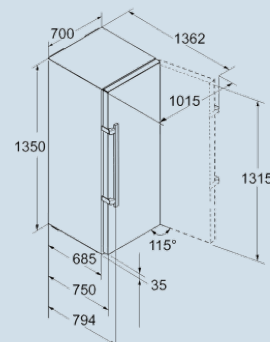

GN 3835
Comfort

BLU
Performance

No Frost

Smart Device Ready

Super Frost

Frost Safe System

Vario Space

Frost Control

Advies verkoopprijs € 1099

Handig én zuinig

De GN 3835 BluPerformance is een 70 cm brede diepvrieskast met 221 liter inhoud. Dankzij het NoFrost systeem hoeft u nooit meer te ontdooien, géén ijsvorming op de verpakkingen of in de laden. Met invriesautomaat, LED verlichting, statusindicator en variabele ruimte voor hoge verpakkingen. Energieklasse A+++

Nooit meer ontdooien.
NoFrost

Volledig stofvrij.
Vlakke aluminium achterwand

Optimaal zicht ook in het donker.
LED verlichting vriesdeel

Deur kan nooit ongemerkt open blijven.
Akoestisch deuralarm

Langere bewaartijd bij stroomuitval.
Koude accu

Alle functies eenvoudig in te stellen.
2,4 inch display

Altijd zicht op een goede werking.
Statusindicator

Kwaliteitscontrole na stroomstoring.
FrostControl

Genoeg ruimte voor de hoogste ijstaart.
VarioSpace

Supersnel invriezen.
SuperFrost

Behuizing / Kleur deur
Materiaal deur/deksel
Materiaal zijwanden
Volume vriesgedeelte
Energieklasse
Energieverbruik per jaar
Energieverbruik per 24 uur
Energiekosten per jaar
Geluidsniveau
Geluidsniveau klasse
Klimaatklasse

Wit / Wit
Staal
Staal
221 l
D
183 kWh
0,501 kWh
€ 40,-
38 dB(A)
C
SN-T